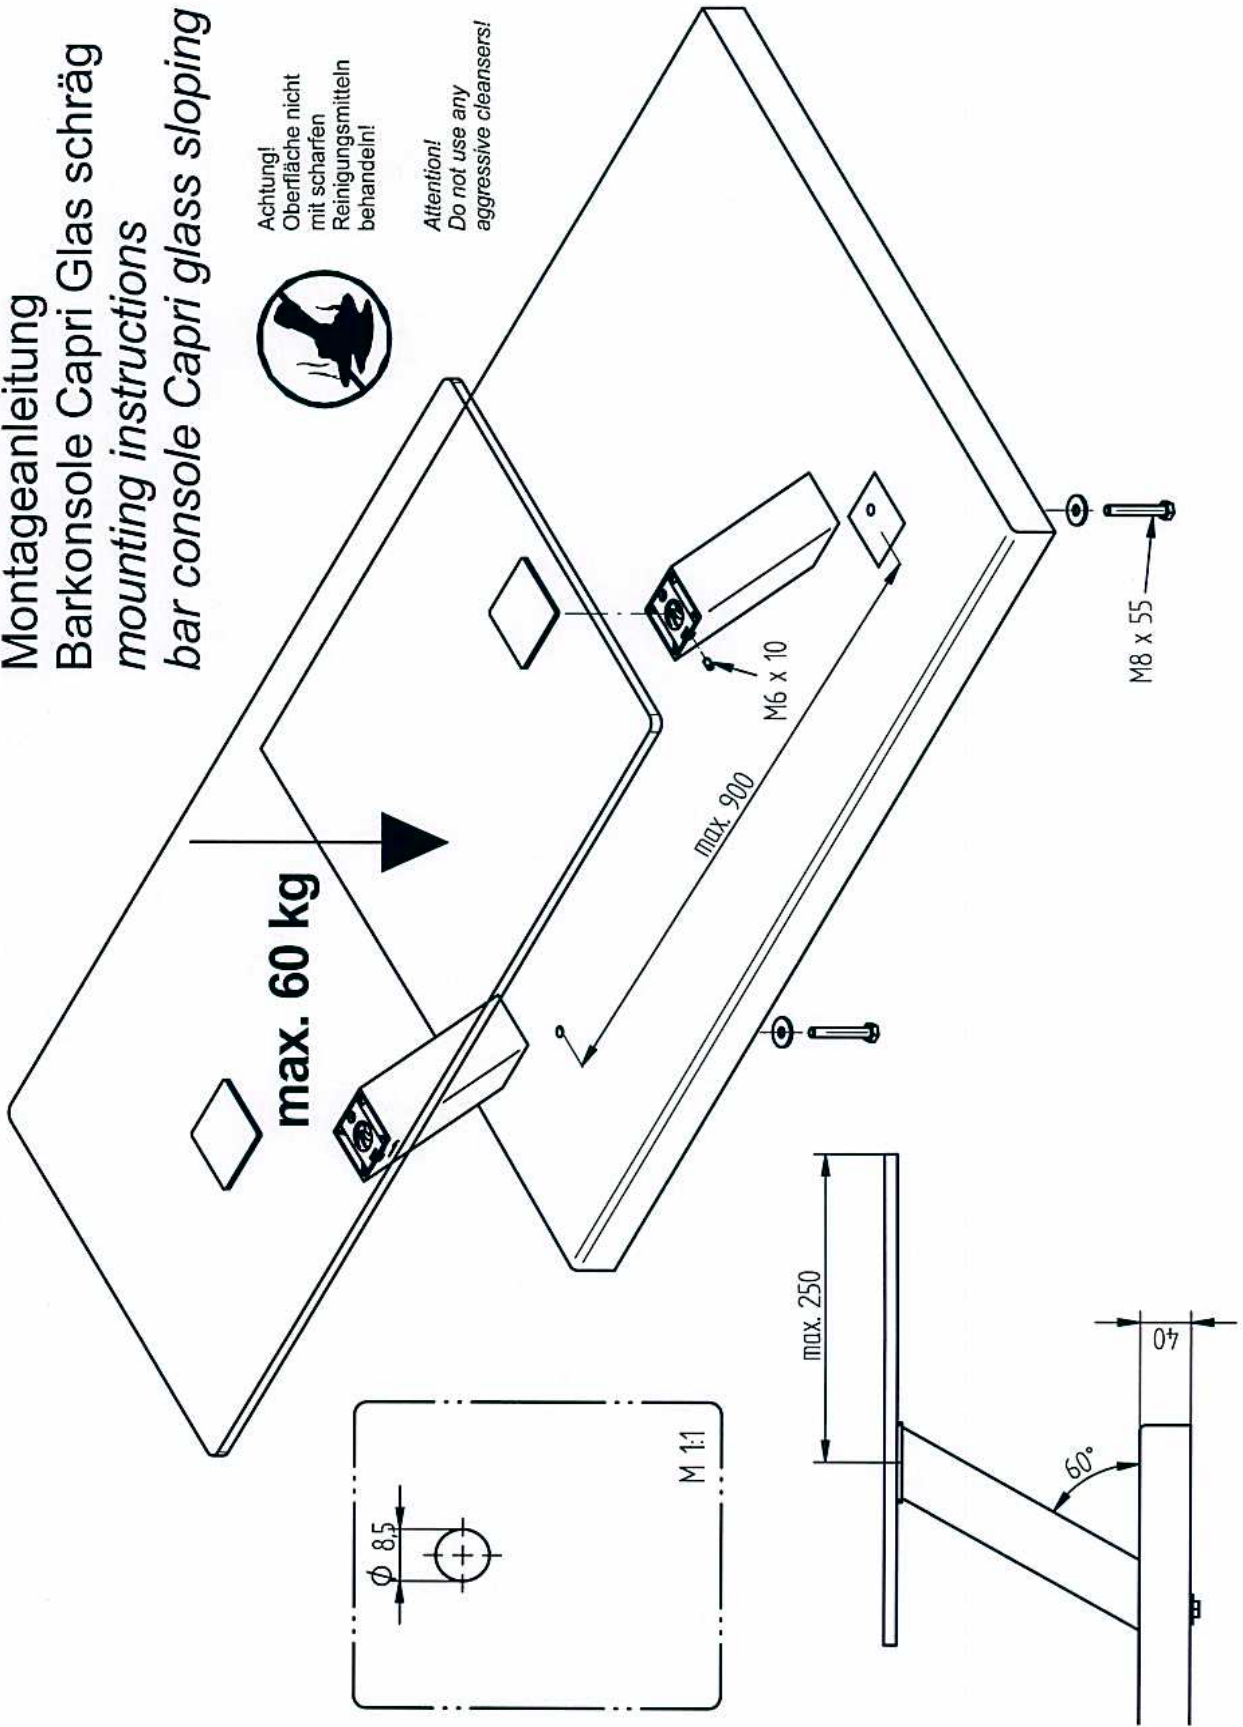

Montageanleitung
Barkonsole Capri Glas schräg
mounting instructions
bar console Capri glass sloping

Achtung!
Oberfläche nicht
mit scharfen
Reinigungsmitteln
behandeln!

Attention!
Do not use any
aggressive cleansers!

2819010